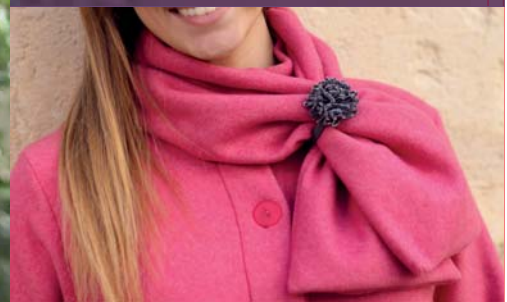

gabriella
FERRUCCI

art 3072
colore 1
sciarpa
70% poliestere
30% viscosa